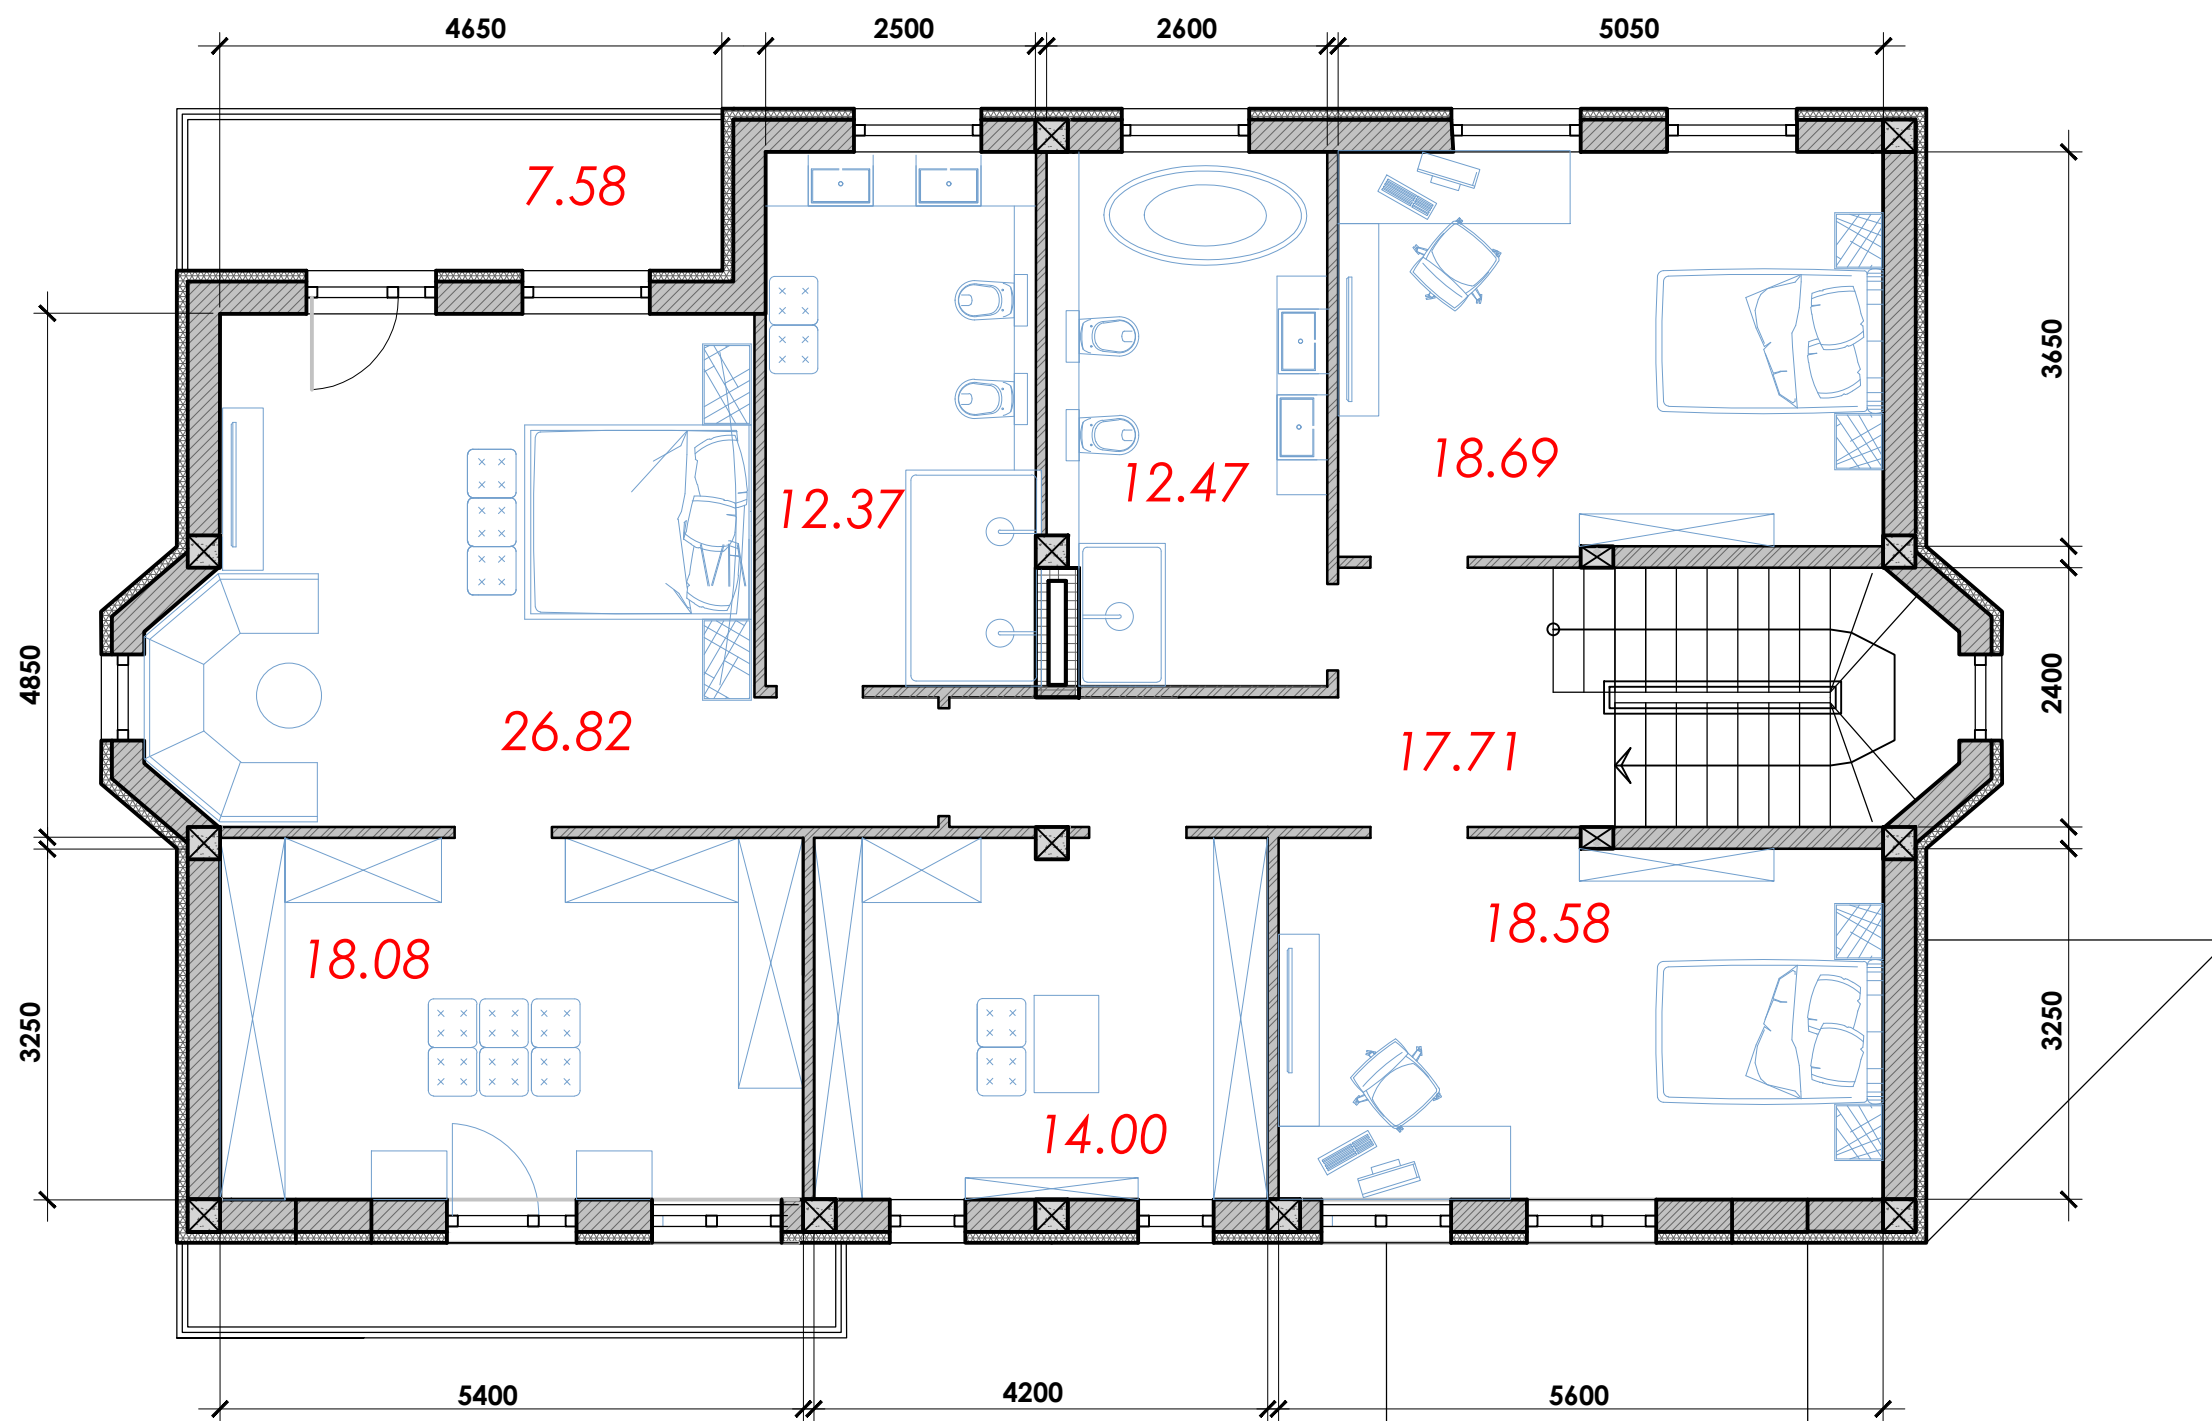

Дом с гаражом на одну семью

1 этаж

Общая площадь 1 этажа - 120,64 кв.м.  
Площадь террасы и гаража - 64,77 кв.м.

Общая площадь всего дома включая  
гараж, террасу и балкон - 331.71 кв.м.

Дом с гаражом на одну семью  
2 этаж

Общая площадь 1 этажа - 138,72 кв.м.  
 Площадь балкона - 7,58 кв.м.

---

Общая площадь всего дома включая  
 гараж, террасу и балкон - 331,71 кв.м.